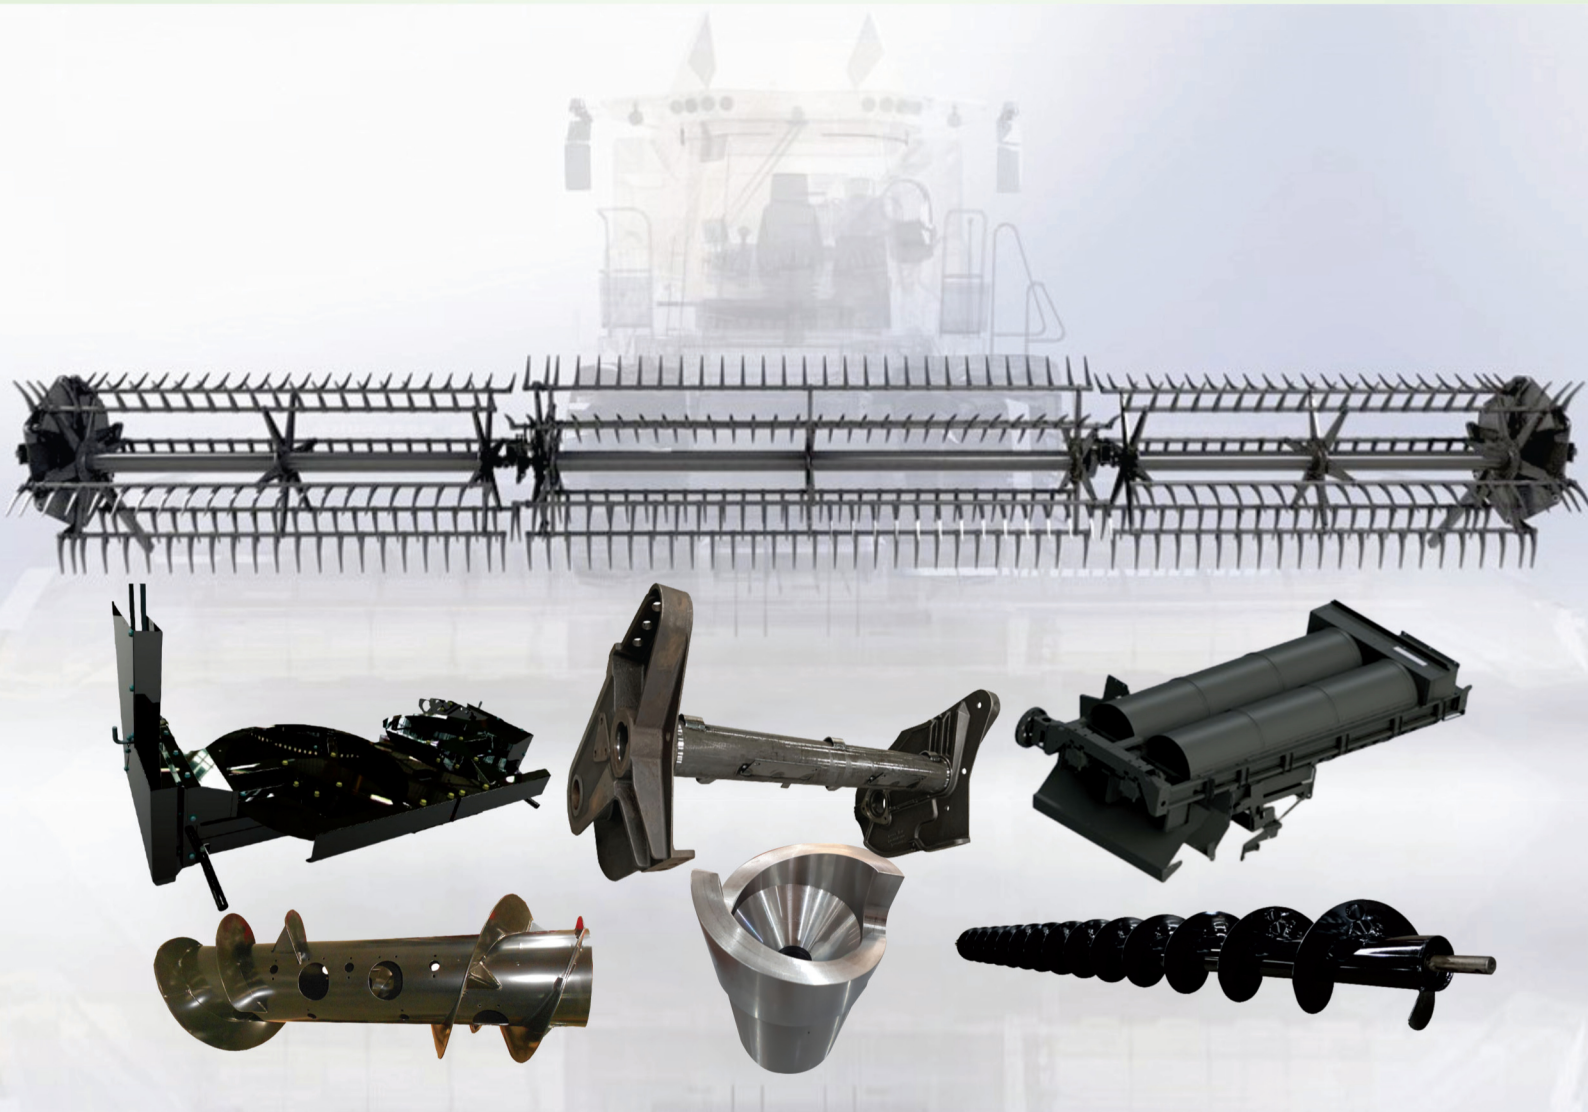

GRUPO
AGROSCREW

Com uma vasta experiência no ramo metalmeccânico, o Grupo Agroscrew vem crescendo consistentemente nos mercados nacional e internacional, atendendo às maiores montadoras de máquinas agrícolas, como John Deere, CNH Industrial (Case e New Holland), AGCO (Massey Ferguson, Valtra e Fendt), GTS do Brasil, Stara, entre outros.

Contando com 1.200 colaboradores em constante treinamento e especialização e um parque fabril de alta tecnologia, o Grupo Agroscrew desenvolve e produz peças e conjuntos inovadores com qualidade superior, sendo referência mundial no seu segmento.