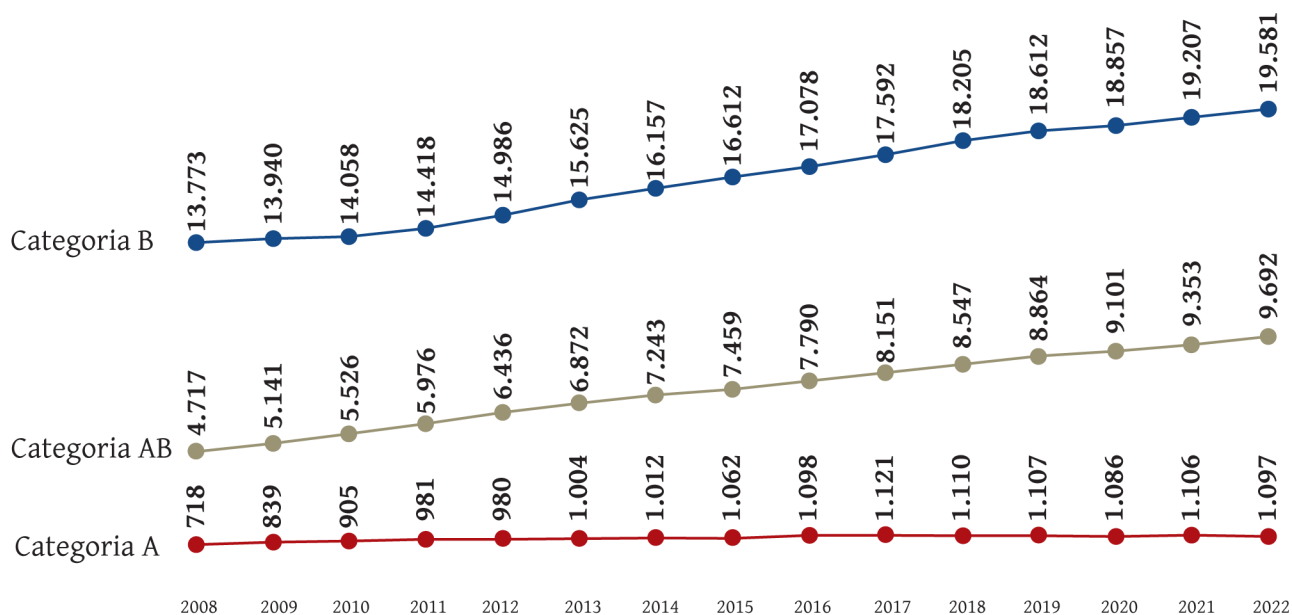

HABILITAÇÃO

Motoristas de carro e moto em Cachoeira

FONTE: Detran

Todas categorias de CNH

CNH	2021	2022
A	1.106	1.197
AB	9.353	9.692
AC	677	637
AD	1.383	1.403
AE	586	601
B	19.207	19.581
C	929	873
D	873	846
E	309	308
Total	34.423	35.138

FONTE: Detran