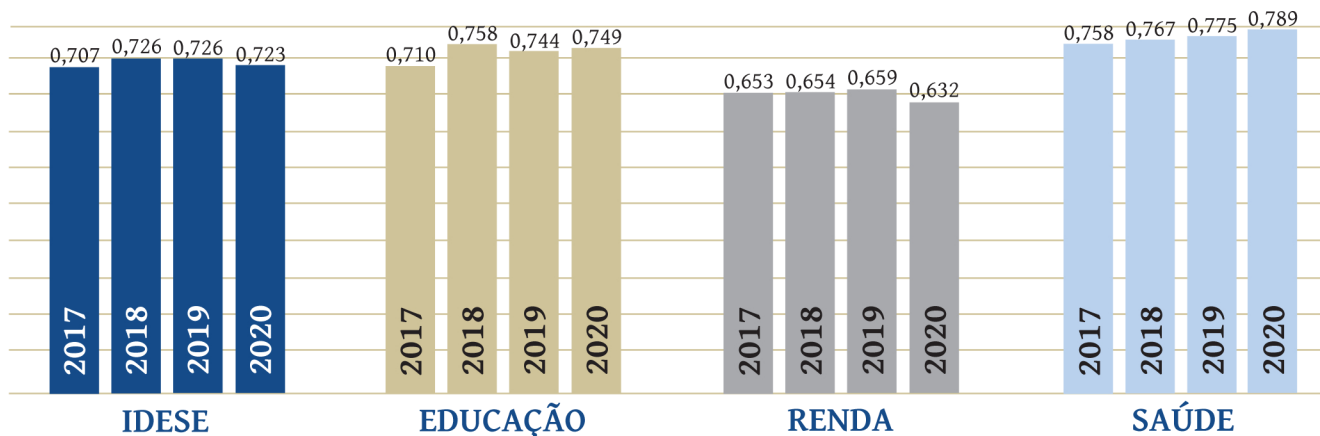

EVOLUÇÃO

O Idese de Cachoeira do Sul

FONTE: Secretaria Estadual de Planejamento | 2020

TOP 10

ANO-BASE 2020

Os maiores Ideses do Rio Grande do Sul

CIDADE.....	IDESE 2020
1º Carlos Barbosa	0,896
2º Água Santa	0,895
3º Ipiranga do Sul.....	0,872
4º Aratiba	0,868
5º Veranópolis	0,860
6º Nova Boa Vista	0,855
7º Imigrante	0,851
8º Camargo	0,850
9º Nova Ramada.....	0,849
10º Coqueiros do Sul	0,848

FONTE: Secretaria Estadual de Planejamento

ESTUDO COMPARADO

Idese da região de Cachoeira do Sul

CIDADE	IDESE 2020	POSIÇÃO ESTADUAL
Santa Cruz do Sul.....	0,814.....	59 ^a
Santa Maria.....	0,772.....	202 ^a
Agudo.....	0,743.....	310 ^a
Cachoeira do Sul.....	0,723.....	359^a
Novo Cabrais.....	0,710.....	403 ^a
Candelária.....	0,695.....	433 ^a
Cerro Branco.....	0,692.....	437 ^a
Paraíso do Sul.....	0,670.....	472 ^a