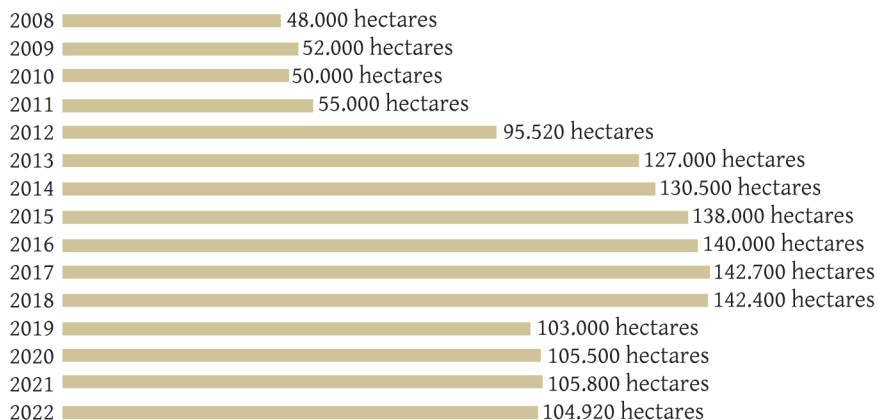

# SOJA EM CACHOEIRA DO SUL

A maior lavoura do município

FONTE: IBGE e Secretaria Municipal de Agricultura e Pecuária de Cachoeira do Sul | 2022

## ÁREA

## PRODUTIVIDADE

Produtividade média da lavoura de soja em quilos por hectare em Cachoeira do Sul

FONTE: IBGE e Secretaria Municipal de Agricultura e Pecuária de Cachoeira do Sul | 2022