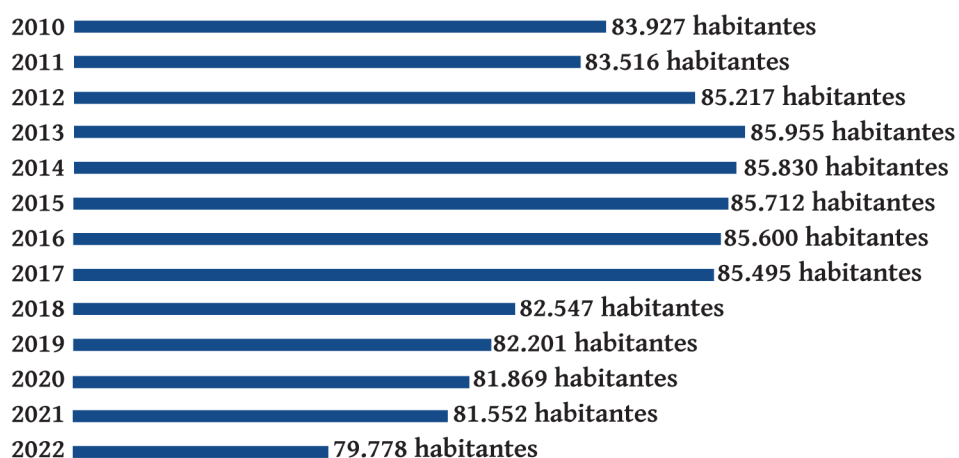

Rotatória das Cinco Esquinas: mobilidade urbana passou a ser uma exigência maior com a concentração populacional na zona urbana de Cachoeira do Sul

VARIAÇÃO POPULACIONAL

Cachoeira do último censo até a estimativa de 2022

Os dados de 2010 e 2022 são do censo demográfico. Entre 2011 e 2021, o IBGE fez estimativa anual, baseada em dados de nascimento e mortalidade

FONTE: IBGE