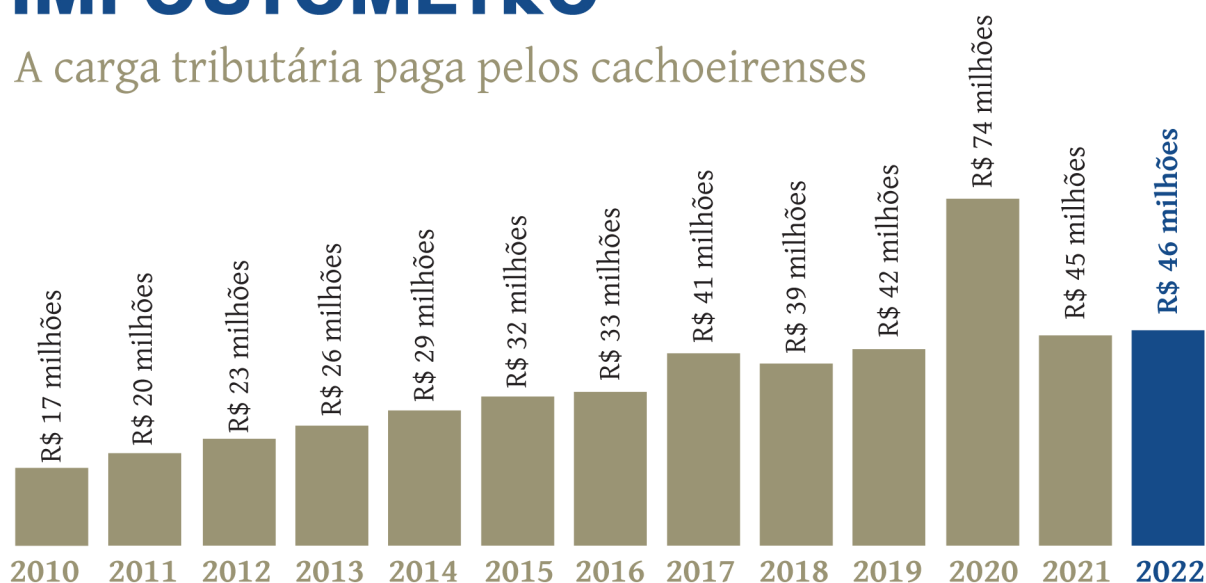

30.799 clientes residenciais no município

1.642 clientes comerciais

97 clientes industriais

R\$ 13,5 milhões em investimentos somente em 2022

2 mil postes de madeira substituídos entre 2021 e 2022

63 religadores telecomandados em Cachoeira do Sul

FONTES: RGE | 2022

IMPOSTÔMETRO

A carga tributária paga pelos cachoeirenses

FONTES: impostômetro da Associação Comercial de São Paulo