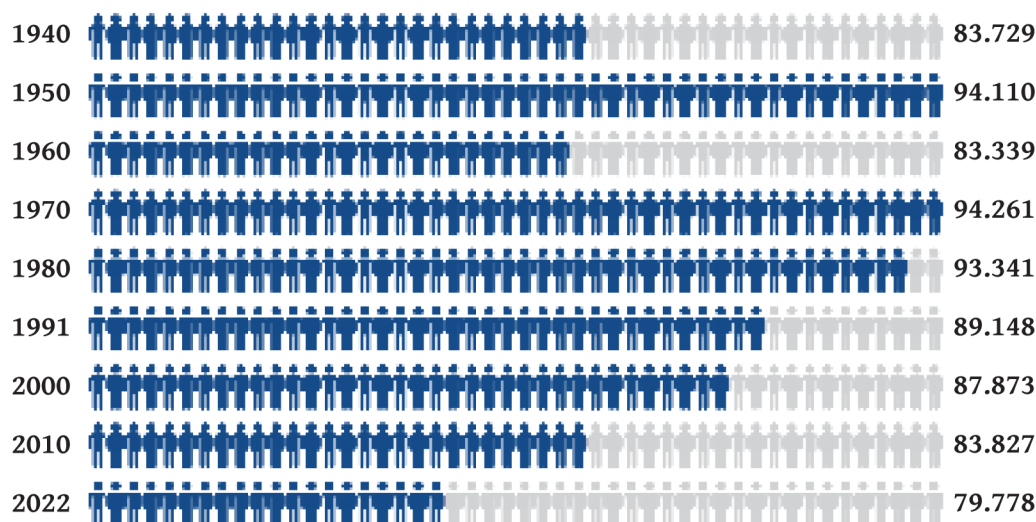

Somos 79.778

Resultado definitivo ainda será anunciado durante 2023

Cachoeira do Sul tem, segundo o primeiro resultado oficial do Censo Demográfico do Brasil de 2022, 79.778 habitantes. O número, pesquisado pelo Instituto Brasileiro de Geografia e Estatística (IBGE), ainda pode ter alguma alteração durante o ano de 2023, quando será anunciado o resultado oficial definitivo.

O Brasil chegou a 207.750.291 habitantes (5.570 municípios), e o Rio Grande do Sul (497 municípios), 11.088.065. Essa informação baliza o cálculo do Fundo de Participação dos Municípios e o tamanho das representações políticas (quantidade de vereadores e deputados estaduais e federais).

POPULAÇÃO DE CACHOEIRA

Os 79.778 moradores representam um decréscimo de 4,83% em relação ao último censo, de 2010. Naquele ano, o IBGE encontrou em Cachoeira 83.827 residentes, 4.049 a mais do que agora. Entre os censos, o IBGE faz uma estimativa populacional. Para Cachoeira, a população estimada para 2021 foi de 81.552.

QUANTOS SOMOS

Censo demográfico de Cachoeira do Sul

FONTE: IBGE