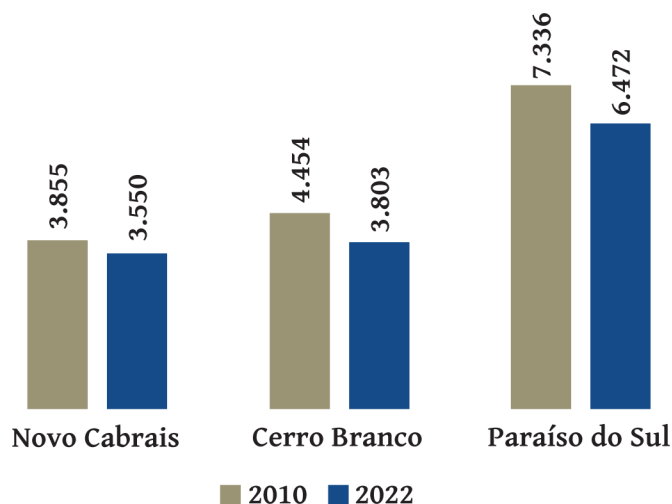

## CENSO NA REGIÃO

Mapa da vizinhança de Cachoeira do Sul

## ESTUDO COMPARADO

População apurada pelo censo 2022

	2010	2022
Brasil	190.732.694	207.750.291
Rio Grande do Sul	10.693.929	11.088.065
Porto Alegre	1.409.351	1.404.269