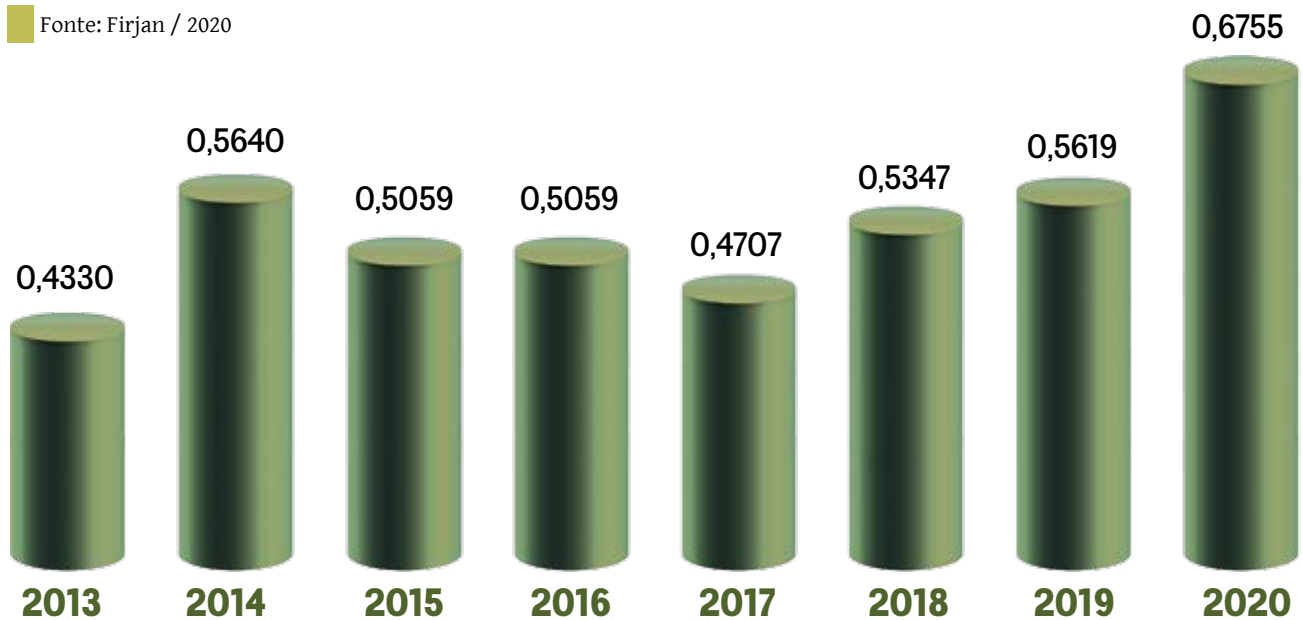

INDI-IFGF

A evolução do indicador em Cachoeira do Sul

Fonte: Firjan / 2020

A MAIOR E
MAIS MODERNA
SERRARIA DO
RIO GRANDE
DO SUL

A Todesmade - das Empresas Todeschini - conta com mais de 8,4 mil hectares de florestas plantadas, realizando uma extração moderna e responsável.