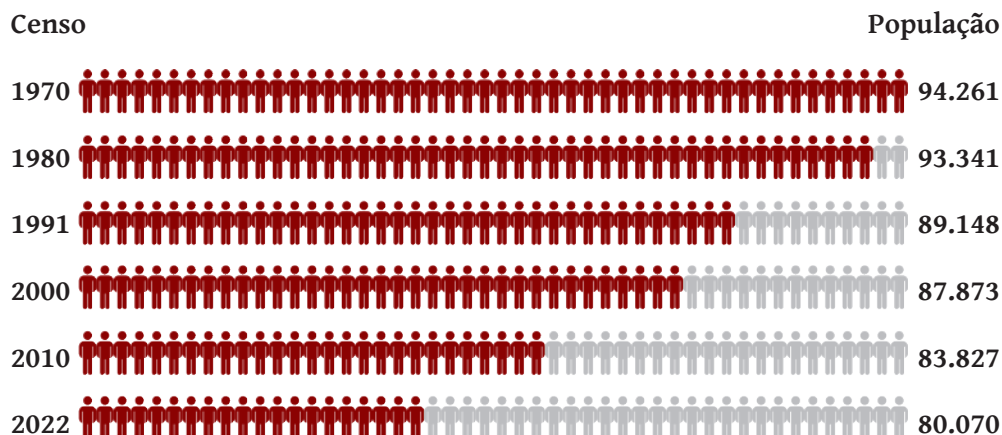

A EVOLUÇÃO

Cachoeira no Censo oficial em 42 anos

RANKING GAÚCHO

Municípios mais populosos do Rio Grande do Sul

1º Porto Alegre	1.332.570
2º Caxias do Sul	463.338
3º Canoas	347.657
4º Pelotas	325.689
5º Santa Maria	271.633
6º Gravataí.....	265.070
7º Novo Hamburgo	227.732
8º Viamão	224.116
9º São Leopoldo	217.410
10º Passo Fundo.....	206.224
11º Rio Grande.....	191.900
12º Alvorada	187.315
13º Cachoeirinha	136.258
14º Santa Cruz do Sul	133.230
15º Sapucaia do Sul	132.107
16º Bento Gonçalves	123.151
17º Bagé	117.938
18º Uruguaiana.....	117.210
19º Erechim	105.705
20º Lajeado	93.646
21º Guaíba.....	92.924
22º Ijuí	84.726
23º Santana do Livramento	84.421
24º Cachoeira do Sul.....	80.070

FONTE: IBGE

BALANÇO

Região também perdeu moradores

NOVO CABRAIS

Perdeu 287 moradores (-7,44%), baixando de 3.855 para 3.568 habitantes.

CERRO BRANCO

Perdeu 652 moradores (-14,64%), baixando de 4.454 para 3.802 habitantes.

PARAÍSO DO SUL

Perdeu 817 habitantes (-11,14%), passando de 7.336 para 6.519 moradores.

REGIÃO

Agudo, Candelária, Encruzilhada do Sul, Rio Pardo e São Sepé foram outros vizinhos que também perderam população nos 12 anos que separam os censos de 2010 e 2022.