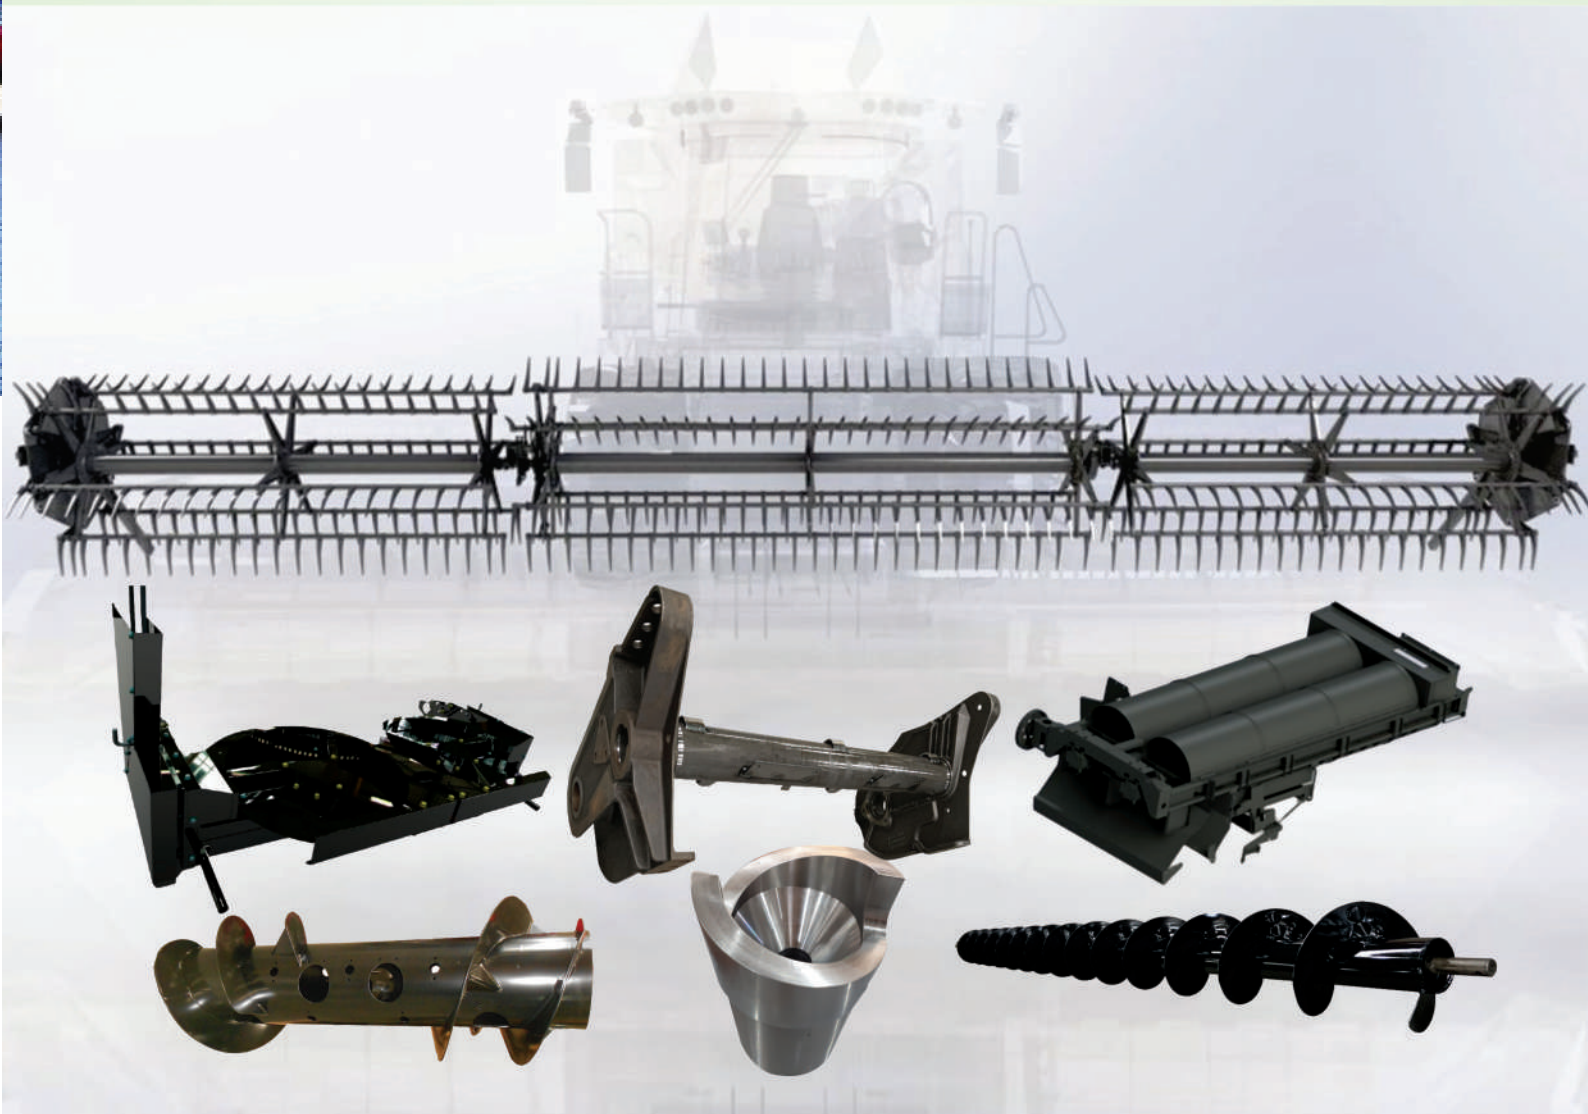

# GRUPO AGROSCREW

Com uma vasta experiência no ramo metalmeccânico, o Grupo Agroscrew vem crescendo consistentemente nos mercados nacional e internacional, atendendo as maiores montadoras de máquinas agrícolas, como John Deere, CNHi (Case e New Holland), AGCO (Massey Ferguson, Valtra e Fendt), GTS do Brasil, Stara, entre outras.

As empresas do Grupo Agroscrew desenvolvem e produzem peças e conjuntos inovadores dentro dos mais rigorosos padrões de qualidade, sendo referência mundial em seu segmento.

Para manter a competitividade, o Grupo Agroscrew está investindo em tecnologias, como máquinas e equipamentos modernos. Além disso, está investindo em um novo pavilhão de aproximadamente 6.200m<sup>2</sup>, para atender demandas futuras, acreditando no crescimento do mercado agrícola.