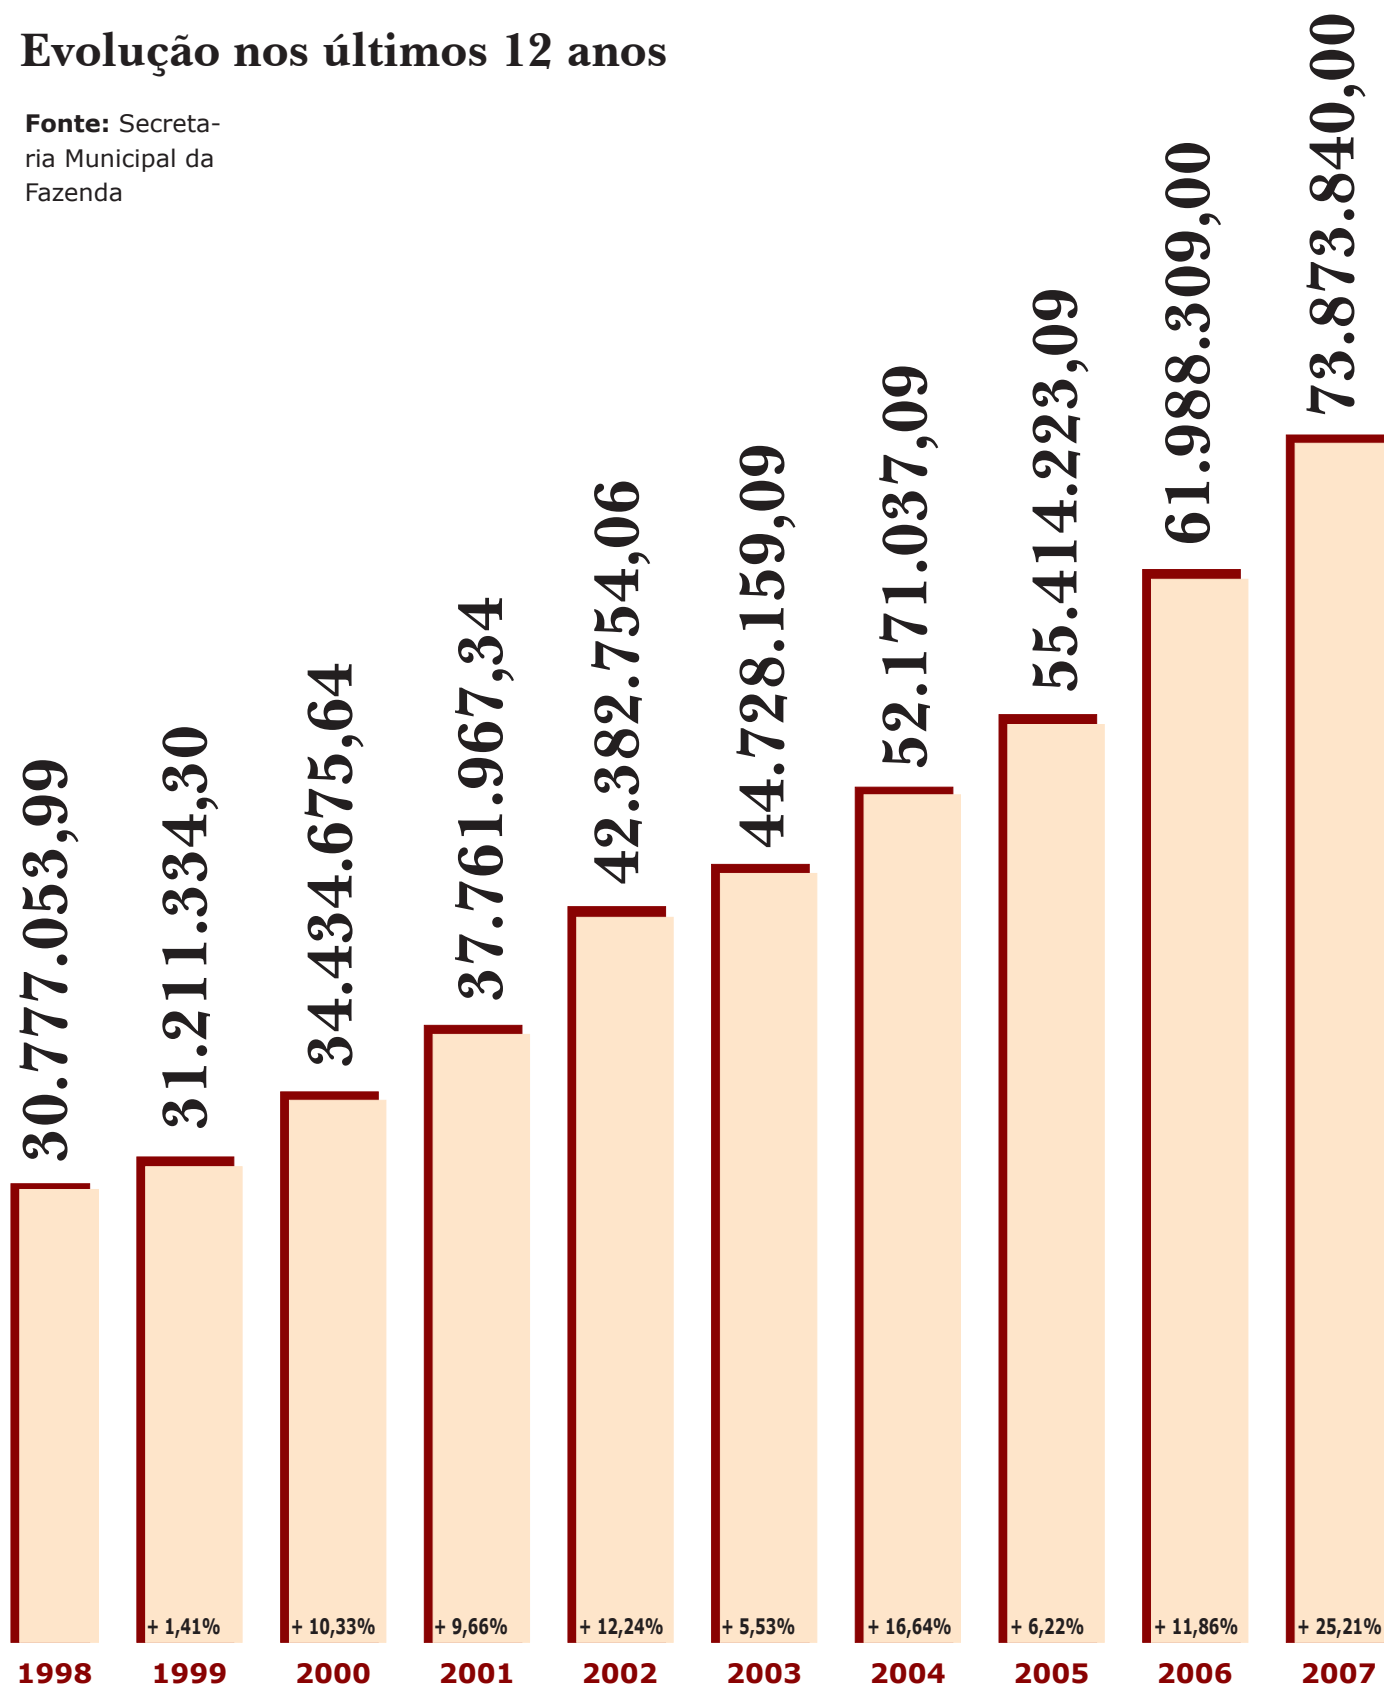

ORÇAMENTO DE CACHOEIRA

Evolução nos últimos 12 anos

Fonte: Secretaria Municipal da Fazenda

Fundação da Associação Cachoeirense Pró-ensino Superior, transformada posteriormente em Fundação Educacional do Vale do Jacuí

1958

Emancipam-se Agudo, Restinga Seca e Faxinal do Soturno, levando junto as localidades de São João do Polêsine, Vale Vêneto e Dona Francisca

1959

Construção do Edifício Brasília, mesmo ano da inauguração da nova capital federal por JK

1960