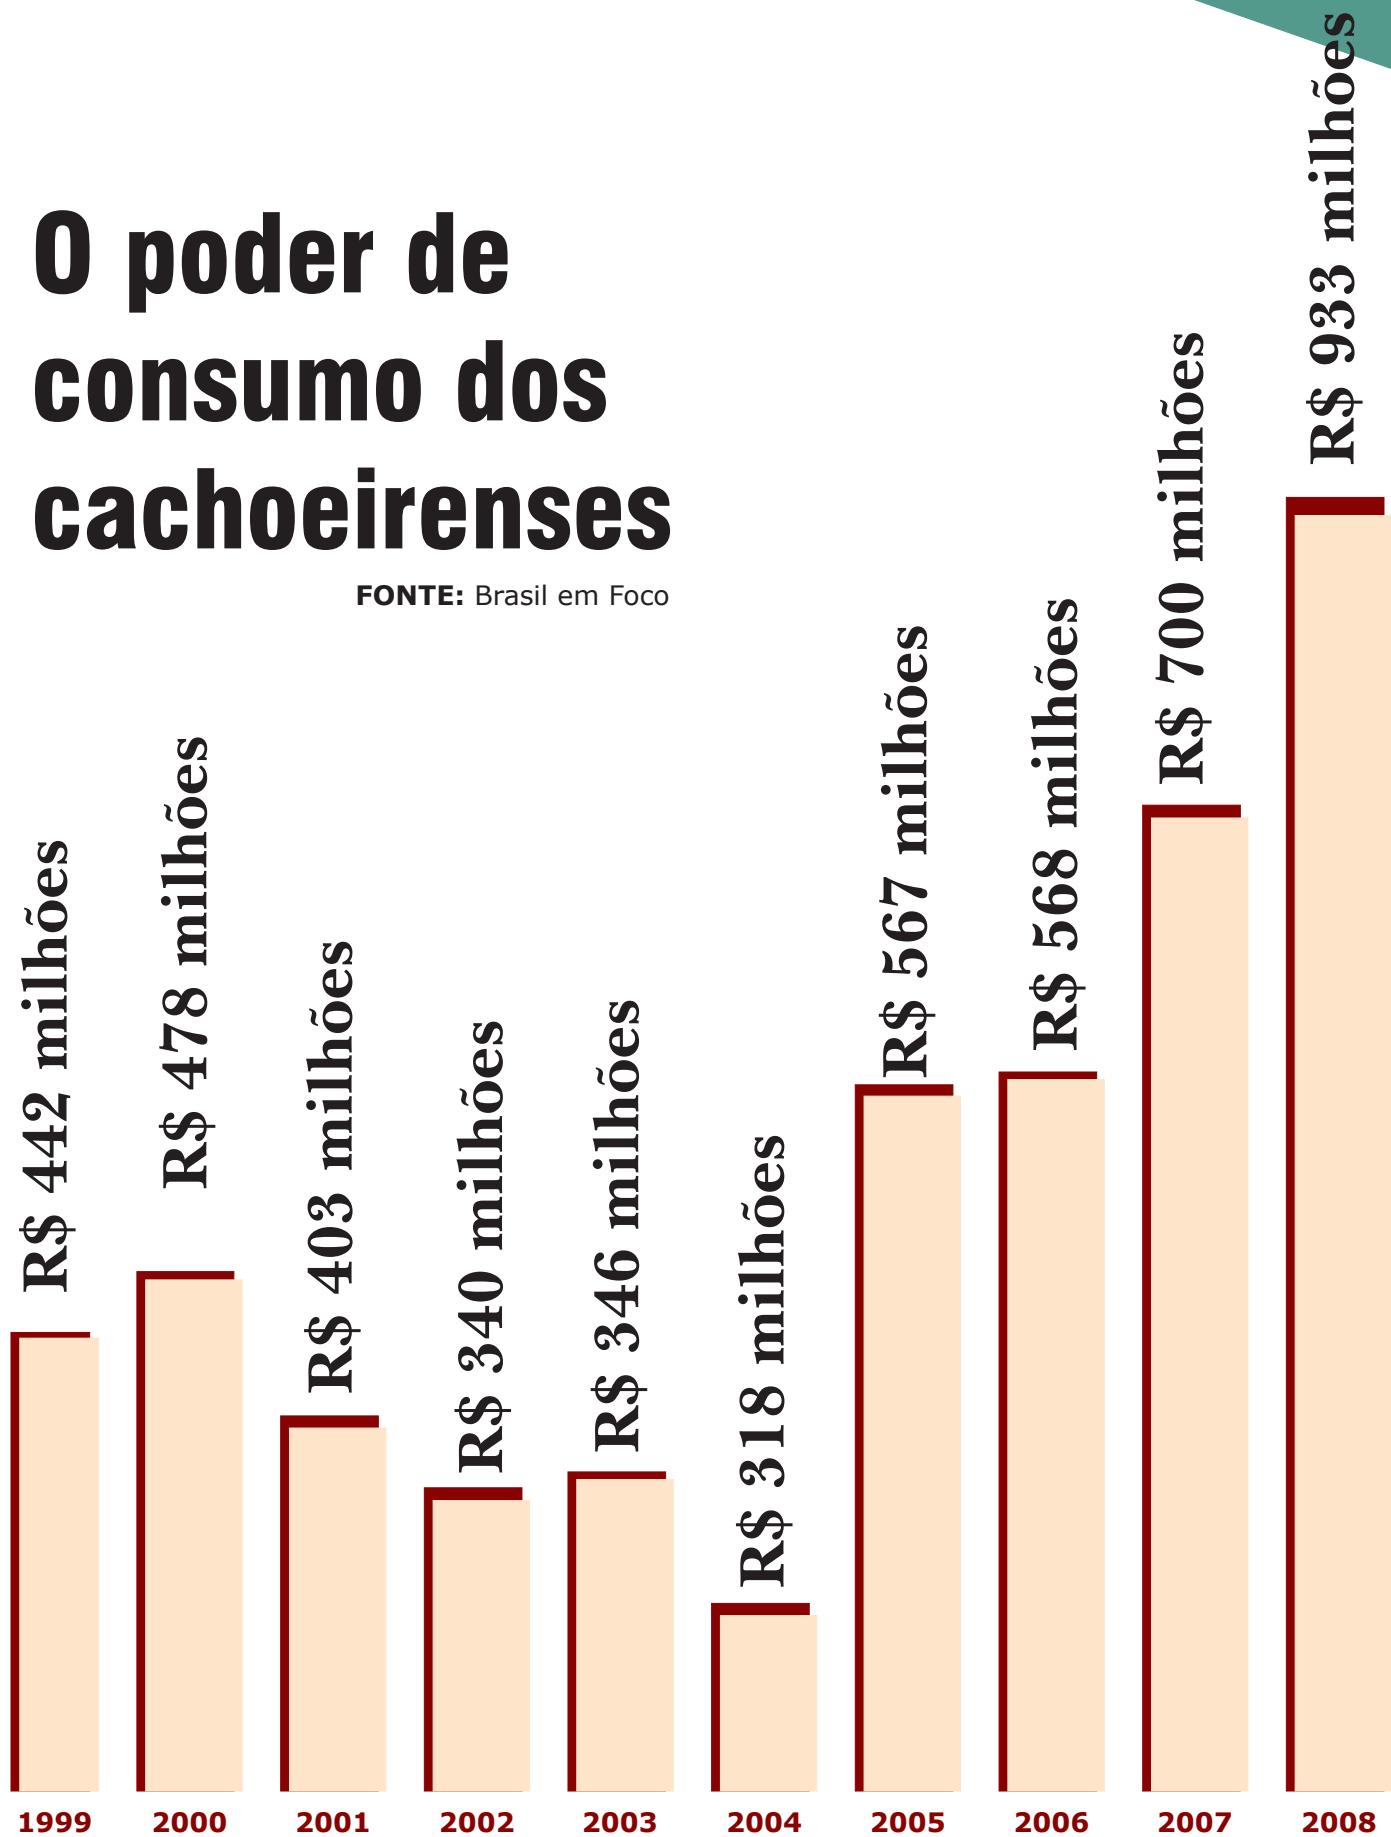

O poder de consumo dos cachoeirenses

FONTE: Brasil em Foco

Governo do Estado cria o Corede Jacuí Centro, integrado pela região de Cachoeira do Sul

Chega a Cachoeira do Sul a empresa Granol, que reativa a Centralsul e instala a Grandiesel para fabricação de biodiesel

2004

2006