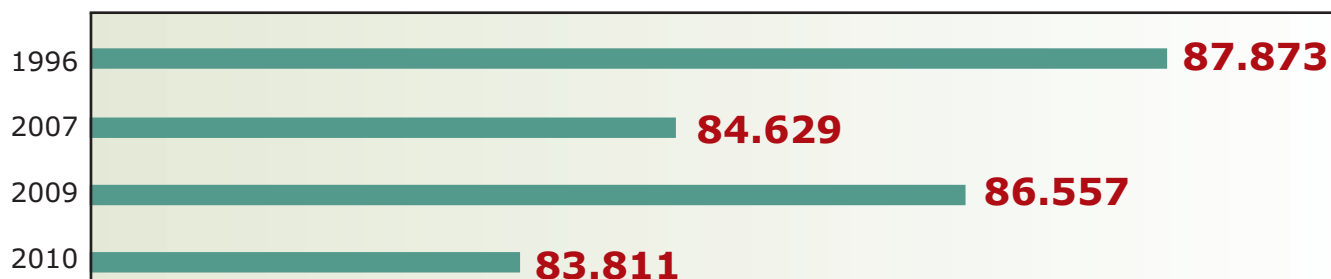

MEMÓRIA

A EVOLUÇÃO DE CACHOEIRA NO CENSO

HABITANTES

RESIDÊNCIAS

IDOSOS

69 anos ou mais

- ▼ 1996
4.762 (5,38%
do total de
habitantes)
- ▼ 2000
5.492 (6,25%)
- ▼ 2007
6.355 (7,51%)
- ▼ 2010
6.763 (8,07%)

CRIANÇAS

Menos de 3 anos

- ▼ 1996
4.081 (4,61%
do total de
habitantes)
- ▼ 2000
4.024 (4,58%)
- ▼ 2007
3.055 (3,61%)
- ▼ 2010
2.841 (3,39%)

PERFIL

Cachoeira no Censo 2010

- **83.811** moradores
- **34.543** residências
- **6.763** idosos
- **3.267** imóveis desabitados
- **2.841** crianças (menores de 3 anos)
- **28** imóveis coletivos com moradores (hotéis, casas geriátricas e pensões)
- **22,44** moradores por quilômetro quadrado