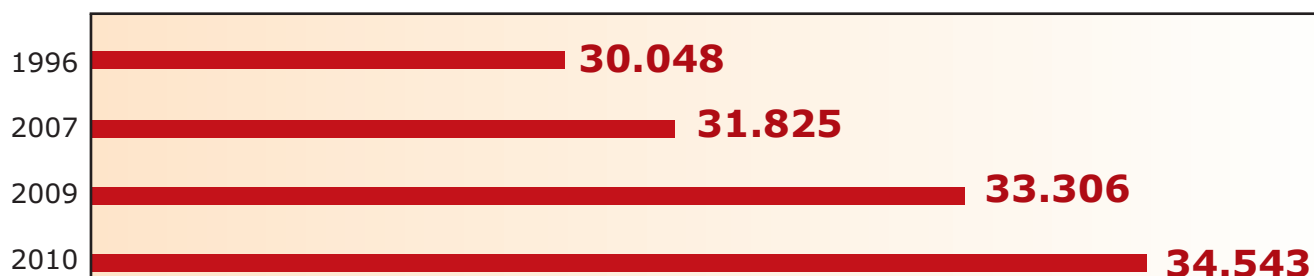

MEMÓRIA

A EVOLUÇÃO DE CACHOEIRA NO CENSO

HABITANTES

RESIDÊNCIAS

IDOSOS

69 anos ou mais

- ▼ 1996
4.762 (5,38%
do total de
habitantes)
- ▼ 2000
5.492 (6,25%)
- ▼ 2007
6.355 (7,51%)
- ▼ 2010
6.763 (8,07%)

CRIANÇAS

Menos de 3 anos

- ▼ 1996
4.081 (4,61%
do total de
habitantes)
- ▼ 2000
4.024 (4,58%)
- ▼ 2007
3.055 (3,61%)
- ▼ 2010
2.841 (3,39%)

PERFIL

Cachoeira no Censo 2010

- **83.811** moradores
- **34.543** residências
- **6.763** idosos
- **3.267** imóveis desabitados
- **2.841** crianças (menores de 3 anos)
- **28** imóveis coletivos com moradores (hotéis, casas geriátricas e pensões)
- **22,44** moradores por quilômetro quadrado